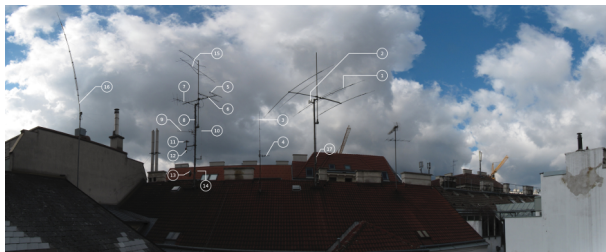

# Leider müssen sie nun wirklich herunter ...

Februar 2012

Stationseröffnung

R. Meszmer OE1RMS,  
R. Schwarz OE1RSA

Die alten Stationen

Provisorien

Die neuen Stationen

Die alte Antennenanlage kurz vor dem Abbau

## Stationseröffnung

R. Meszmer OE1RMS,  
R. Schwarz OE1RSA

Die alten Stationen

Provisorien

Die neuen Stationen

Ende Mai sind drei neue Masten am Dach.